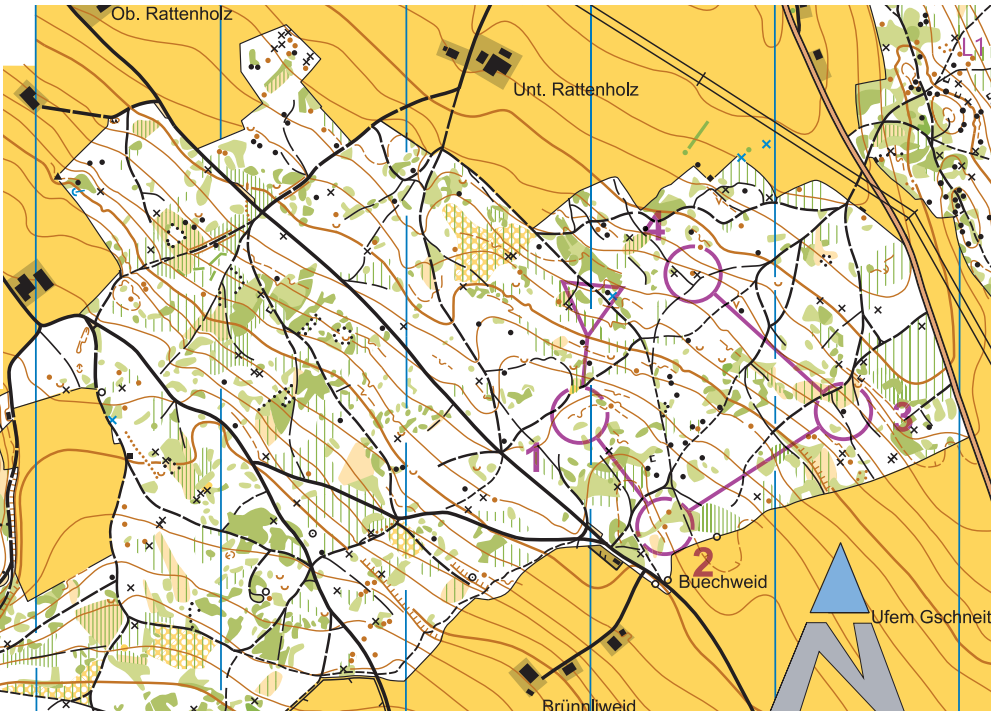

1 : 10000

bbn 22 #2 rattenholz by Dänu

L		6.7 km	222 m
1	57		
2	52		
3	34		
4	35		

0 m

1 : 10000

bbn 22 #2 rattenholz by Dänu

L		6.7 km	222 m
5	55		
6	56		
7	42		
8	44		
9	46		
10	37		
11	38		
12	55		
13	40		
14	32		
15	31		

0 m

1 : 10000

bbn 22 #2 rattenholz by Dänu

L		6.7 km	222 m
16	55		
17	51		
18	45		
19	47		
20	50		
21	55		
22	49		
23	54		
24	48		

100 m