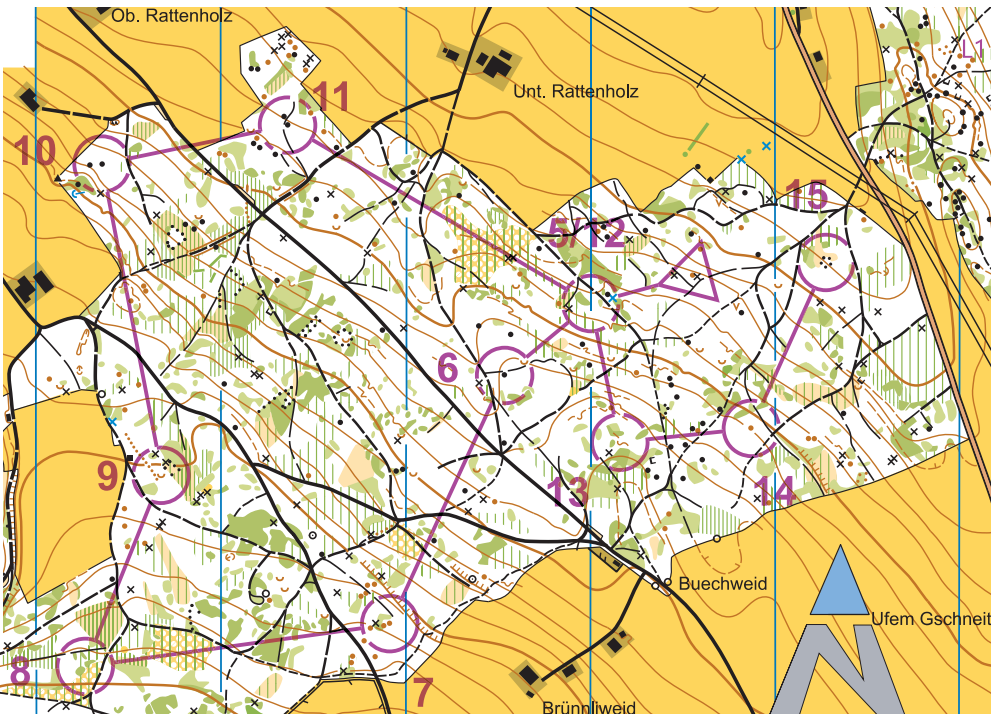

1 : 10000

bbn 22 #2 rattenholz by Dänu

L		6.7 km	222 m
1	57		
2	52		
3	34		
4	35		

0 m

1 : 10000

bbn 22 #2 rattenholz by Dänu

L		6.7 km	222 m
5	55		
6	56		
7	42		
8	44		
9	46		
10	37		
11	38		
12	55		
13	40		
14	32		
15	31		

0 m

1 : 10000

bbn 22 #2 rattenholz by Dänu

L		6.7 km	222 m
16	55		
17	51		
18	45		
19	47		
20	50		
21	55		
22	49		
23	54		
24	48		

100 m